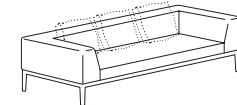

Wykończenie

Tkanina, skóra

Stoliki

Konstrukcja

Nogi stalowe lakierowane lub chromowane;
drewno lite dębowe

Blaty

Płyta MDF wykończona okleiną dębową
lakierowaną

Szerokość × Głębokość × Wysokość × Wysokość siedziska (cm)

SA/1/0
103 x 103 x 66 x 47

SA/1
103 x 103 x 66 x 47
L/P

SA/2/0
140 x 103 x 66 x 47

SA/2
169 x 103 x 66 x 47
L/P

SA/2/2
198 x 103 x 66 x 47

SA/2,5/0
169 x 103 x 66 x 47

SA/2,5
198 x 103 x 66 x 47
L/P

SA/2,5/2
227 x 103 x 66 x 47

SA/3/0
210 x 103 x 66 x 47

SA/3
239 x 103 x 66 x 47
L/P

SA/3/2
268 x 103 x 66 x 47

SA/PM
103 x 65 x 47

SA/PD
103 x 103 x 47

AP/3
50 x 50

SA/SPM
103 x 45 x 28

SA/SKD
103 x 103 x 28