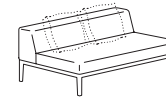

Wykończenie

Tkanina, skóra

Stoliki

Konstrukcja

Nogi stalowe lakierowane lub chromowane;
drewno lite dębowe

Blaty

Płyta MDF wykończona okleiną dębową
lakierowaną

Szerokość × Głębokość × Wysokość × Wysokość siedziska (cm)

SA/1/0
103 x 103 x 66 x 47

SA/1
103 x 103 x 66 x 47
L/P

SA/2/0
140 x 103 x 66 x 47

SA/2
169 x 103 x 66 x 47
L/P

SA/2/2
198 x 103 x 66 x 47

SA/2,5/0
169 x 103 x 66 x 47

SA/2,5
198 x 103 x 66 x 47
L/P

SA/2,5/2
227 x 103 x 66 x 47

SA/3/0
210 x 103 x 66 x 47

SA/3
239 x 103 x 66 x 47
L/P

SA/3/2
268 x 103 x 66 x 47

SA/PM
103 x 65 x 47

SA/PD
103 x 103 x 47

AP/3
50 x 50

SA/SPM
103 x 45 x 28

SA/SKD
103 x 103 x 28