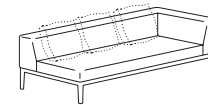

Wykończenie

Tkanina, skóra

Stoliki

Konstrukcja

Nogi stalowe lakierowane lub chromowane;
drewno lite dębowe

Blaty

Płyta MDF wykończona okleiną dębową
lakierowaną

Szerokość × Głębokość × Wysokość × Wysokość siedziska (cm)

SA/1/0
103 x 103 x 66 x 47

SA/1
103 x 103 x 66 x 47
L/P

SA/2/0
140 x 103 x 66 x 47

SA/2
169 x 103 x 66 x 47
L/P

SA/2/2
198 x 103 x 66 x 47

SA/2,5/0
169 x 103 x 66 x 47

SA/2,5
198 x 103 x 66 x 47
L/P

SA/2,5/2
227 x 103 x 66 x 47

SA/3/0
210 x 103 x 66 x 47

SA/3
239 x 103 x 66 x 47
L/P

SA/3/2
268 x 103 x 66 x 47

SA/PM
103 x 65 x 47

SA/PD
103 x 103 x 47

AP/3
50 x 50

SA/SPM
103 x 45 x 28

SA/SKD
103 x 103 x 28