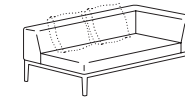

Wykończenie

Tkanina, skóra

Stoliki

Konstrukcja

Nogi stalowe lakierowane lub chromowane;
drewno lite dębowe

Blaty

Płyta MDF wykończona okleiną dębową
lakierowaną

Szerokość × Głębokość × Wysokość × Wysokość siedziska (cm)

SA/1/0
103 x 103 x 66 x 47

SA/1
103 x 103 x 66 x 47
L/P

SA/2/0
140 x 103 x 66 x 47

SA/2
169 x 103 x 66 x 47
L/P

SA/2/2
198 x 103 x 66 x 47

SA/2,5/0
169 x 103 x 66 x 47

SA/2,5
198 x 103 x 66 x 47
L/P

SA/2,5/2
227 x 103 x 66 x 47

SA/3/0
210 x 103 x 66 x 47

SA/3
239 x 103 x 66 x 47
L/P

SA/3/2
268 x 103 x 66 x 47

SA/PM
103 x 65 x 47

SA/PD
103 x 103 x 47

AP/3
50 x 50

SA/SPM
103 x 45 x 28

SA/SKD
103 x 103 x 28