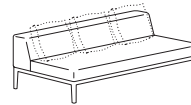

Wykończenie

Tkanina, skóra

Stoliki

Konstrukcja

Nogi stalowe lakierowane lub chromowane;
drewno lite dębowe

Blaty

Płyta MDF wykończona okleiną dębową
lakierowaną

Szerokość × Głębokość × Wysokość × Wysokość siedziska (cm)

SA/1/0
103 x 103 x 66 x 47

SA/1
103 x 103 x 66 x 47
L/P

SA/2/0
140 x 103 x 66 x 47

SA/2
169 x 103 x 66 x 47
L/P

SA/2/2
198 x 103 x 66 x 47

SA/2,5/0
169 x 103 x 66 x 47

SA/2,5
198 x 103 x 66 x 47
L/P

SA/2,5/2
227 x 103 x 66 x 47

SA/3/0
210 x 103 x 66 x 47

SA/3
239 x 103 x 66 x 47
L/P

SA/3/2
268 x 103 x 66 x 47

SA/PM
103 x 65 x 47

SA/PD
103 x 103 x 47

AP/3
50 x 50

SA/SPM
103 x 45 x 28

SA/SKD
103 x 103 x 28